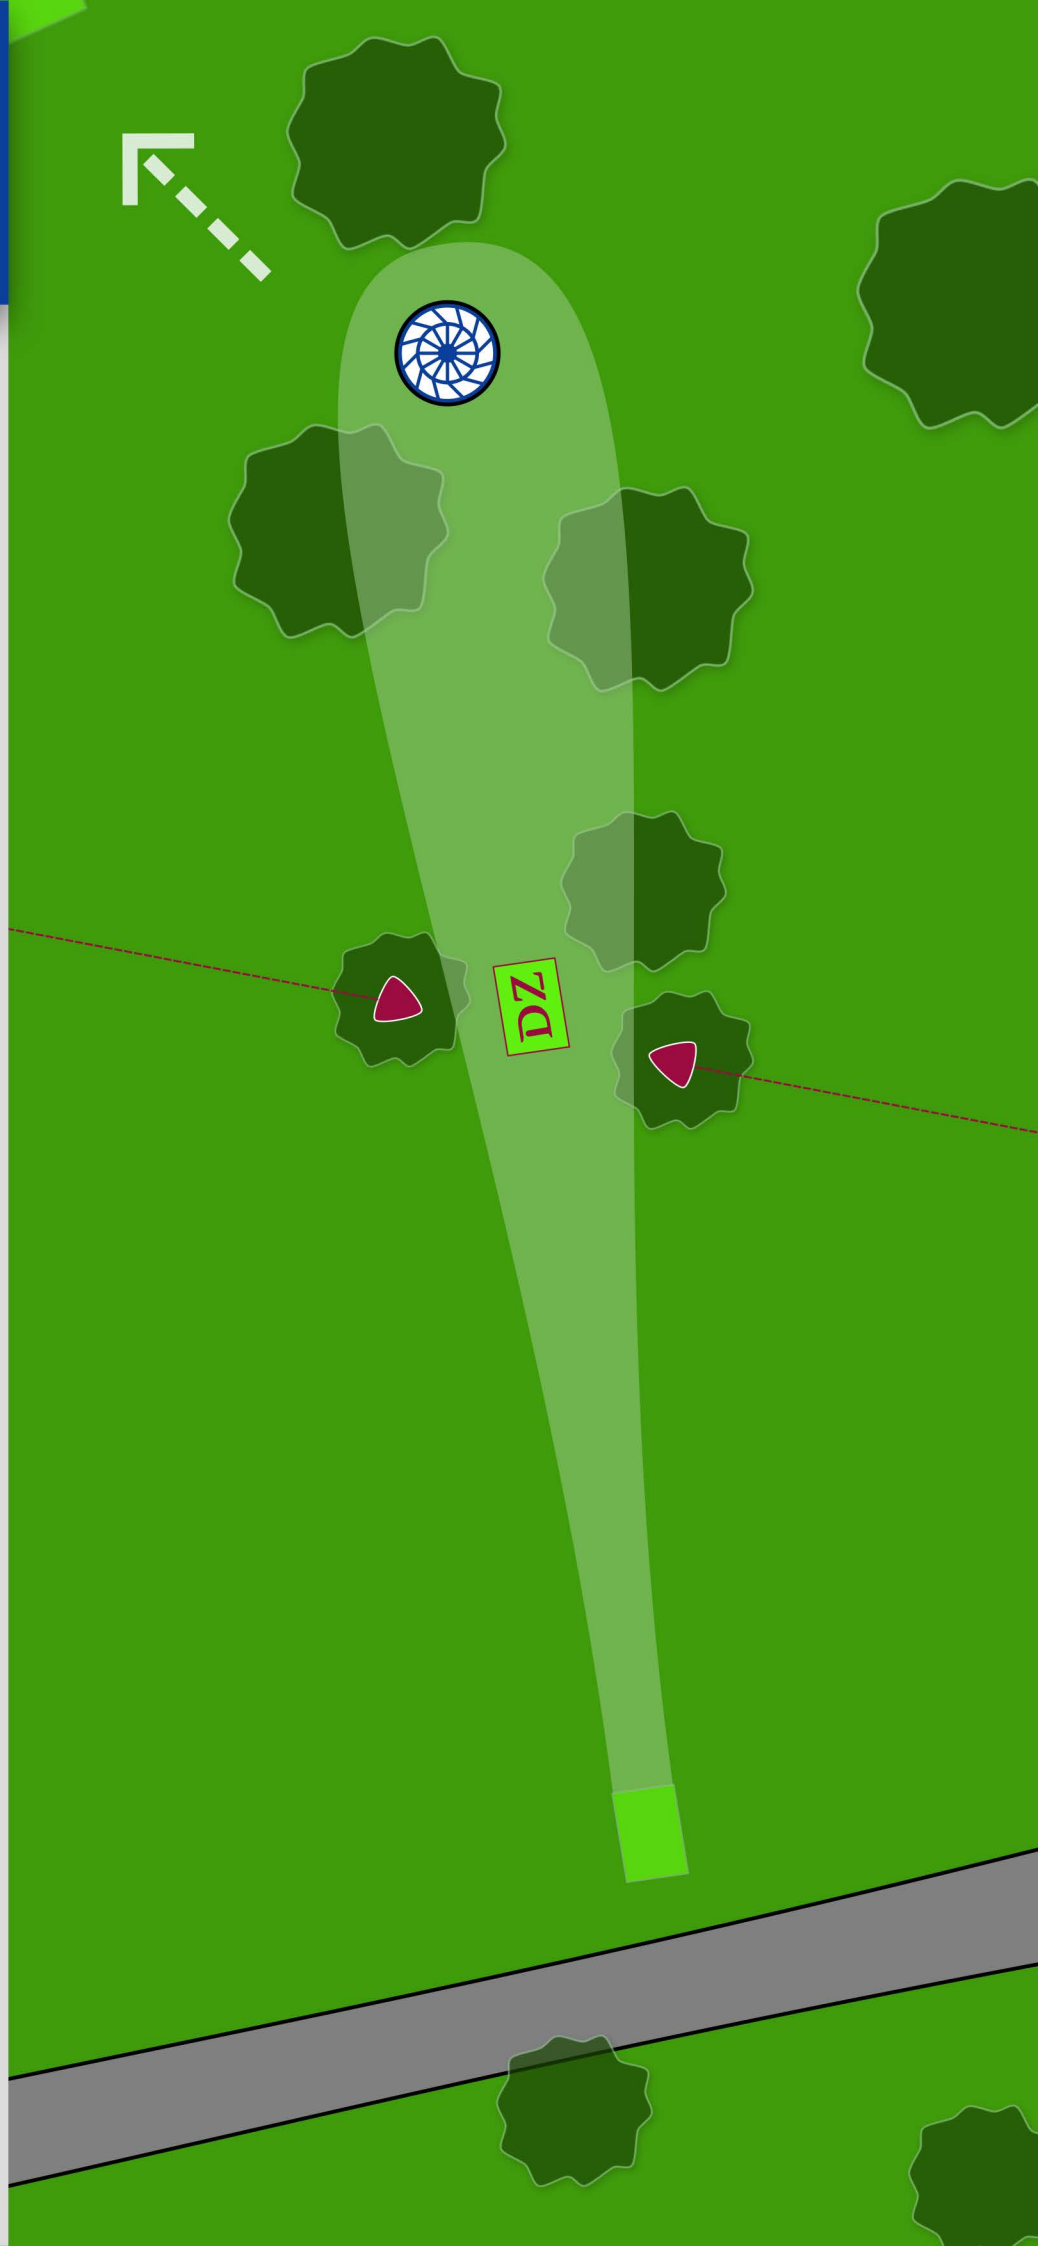

3

49m

-2m ↘

Regler

Dobbel Mando mellom
markerte trær
DZ ved bom

Hull
13

PAR

3