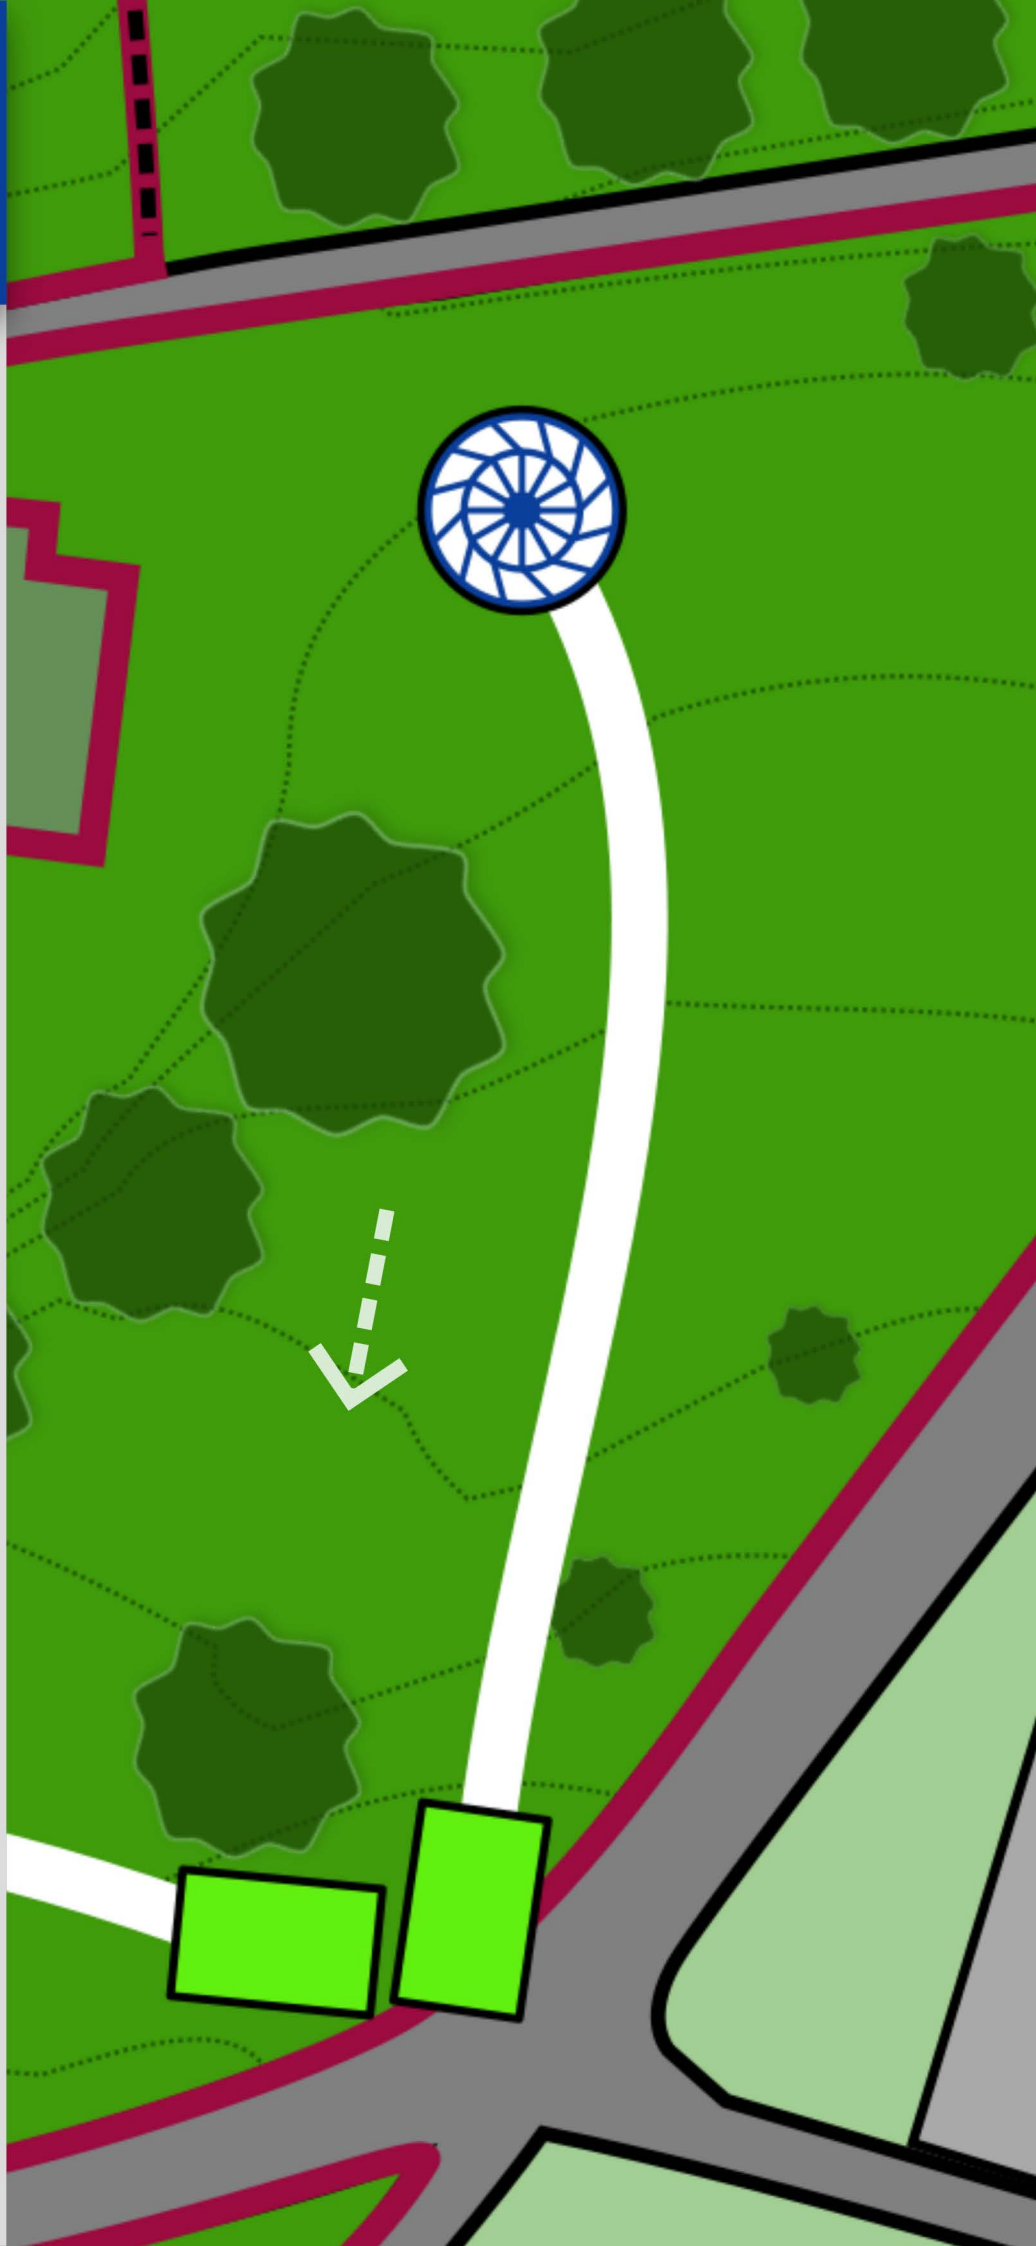

OB gjerde til
venstre og vei
bak kurv

Hull 9

PAR

3

55m

+4m ↗

Regler

OB vei og
lekeplass