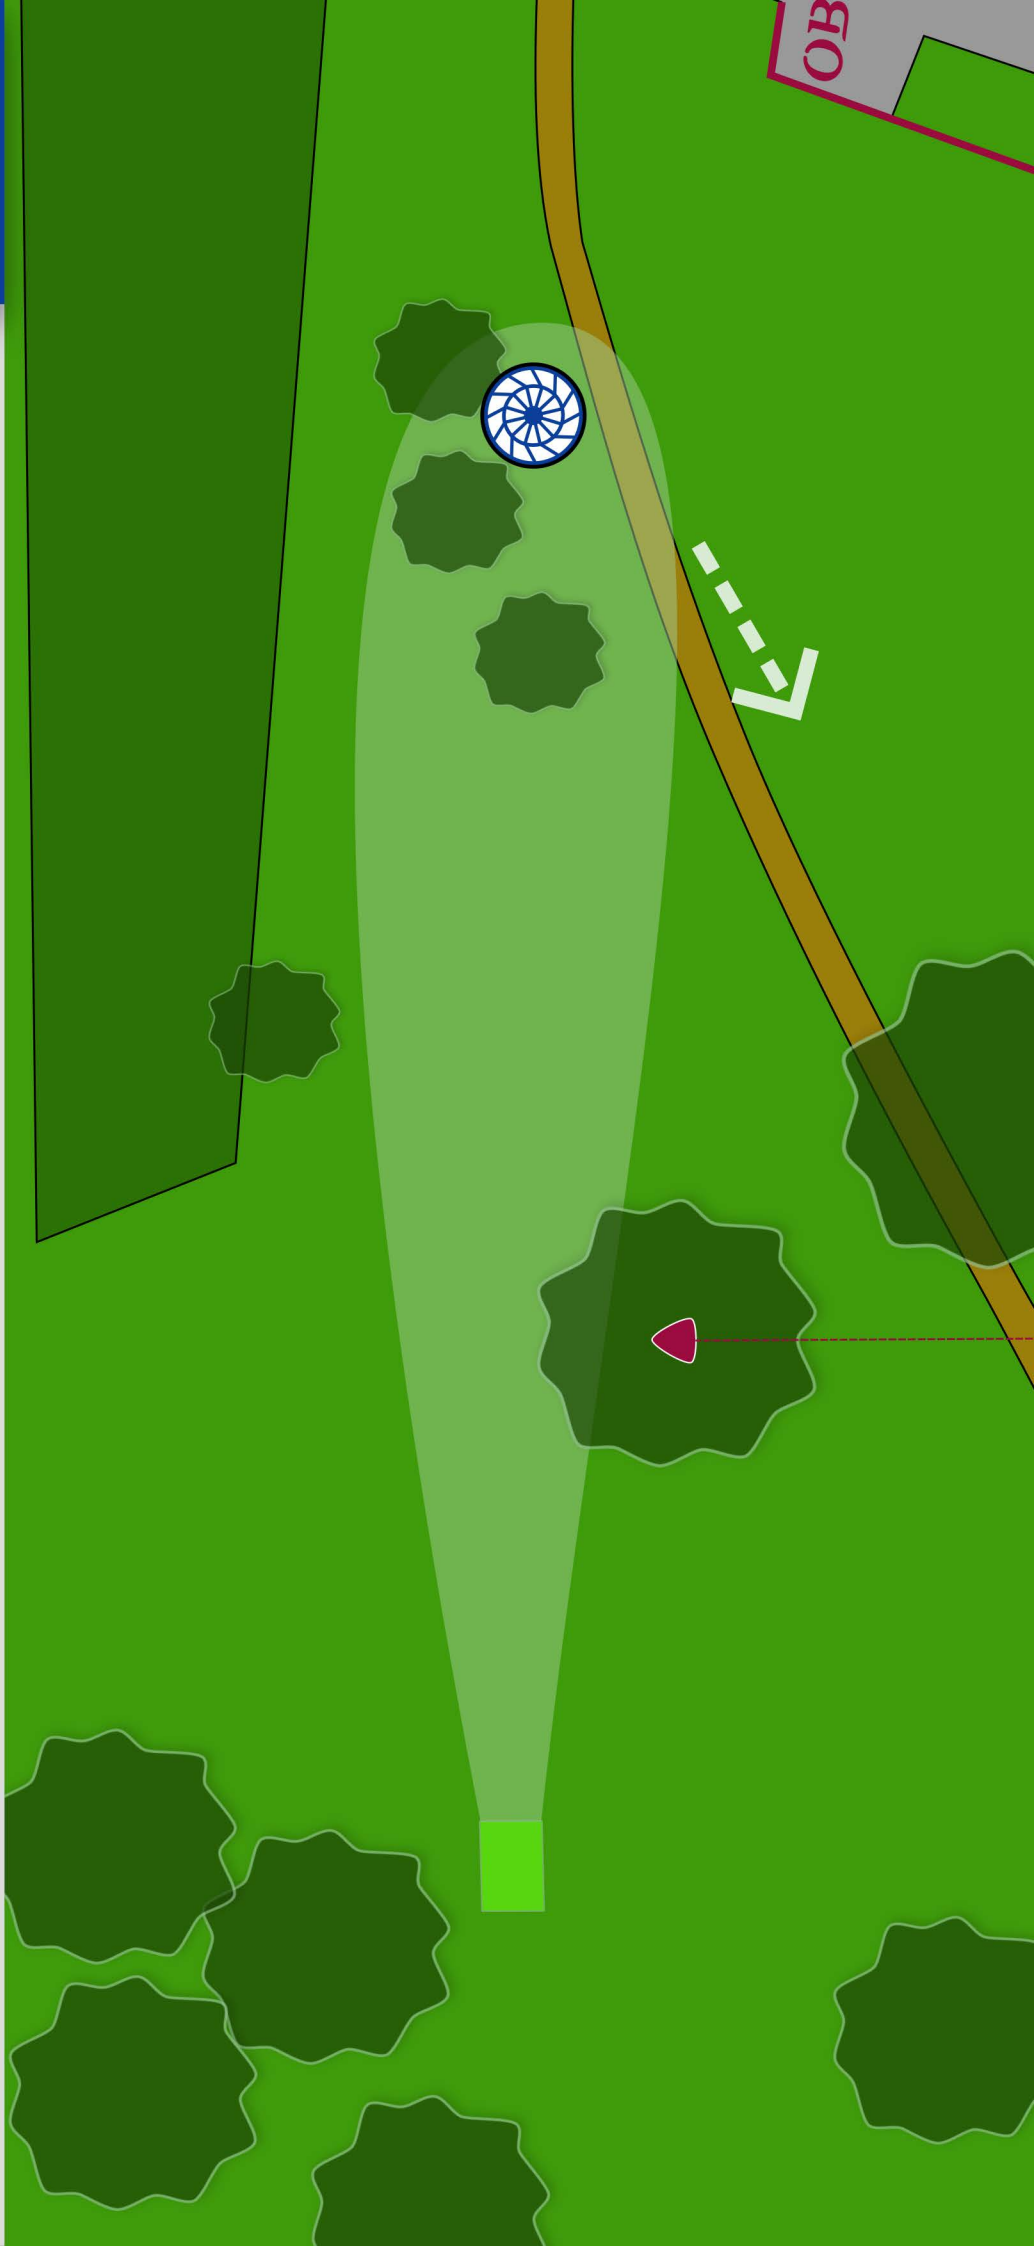

EDK

Elvebyen Discsport Klubb

Bikkjestykket Discgolfpark

Spillerhåndbok

EDK

Elvebyen Discsport Klubb

Hull	1	2	3	4	5	6	7	8	9	10	11	12	13	14	15	16	17	18	Tot
Par	3	3	3	4	3	3	3	4	3	3	3	3	3	3	3	3	3	3	50
Lengde	80	55	67	85	52	55	57	121	55	58	57	49	74	48	68	72	48	66	1167

Hull 2

PAR

3

55m

-1m ↘

Regler

Mando til venstre
for markert tre
OB tribune og
gjerde til toglinje

Hull
3

PAR

3

67m

+6m ↗

Regler

Dobbel Mando mellom
markerte trær
DZ ved bom
OB treningstativ,
grusvei, vei og toglinje

Hull
4

PAR