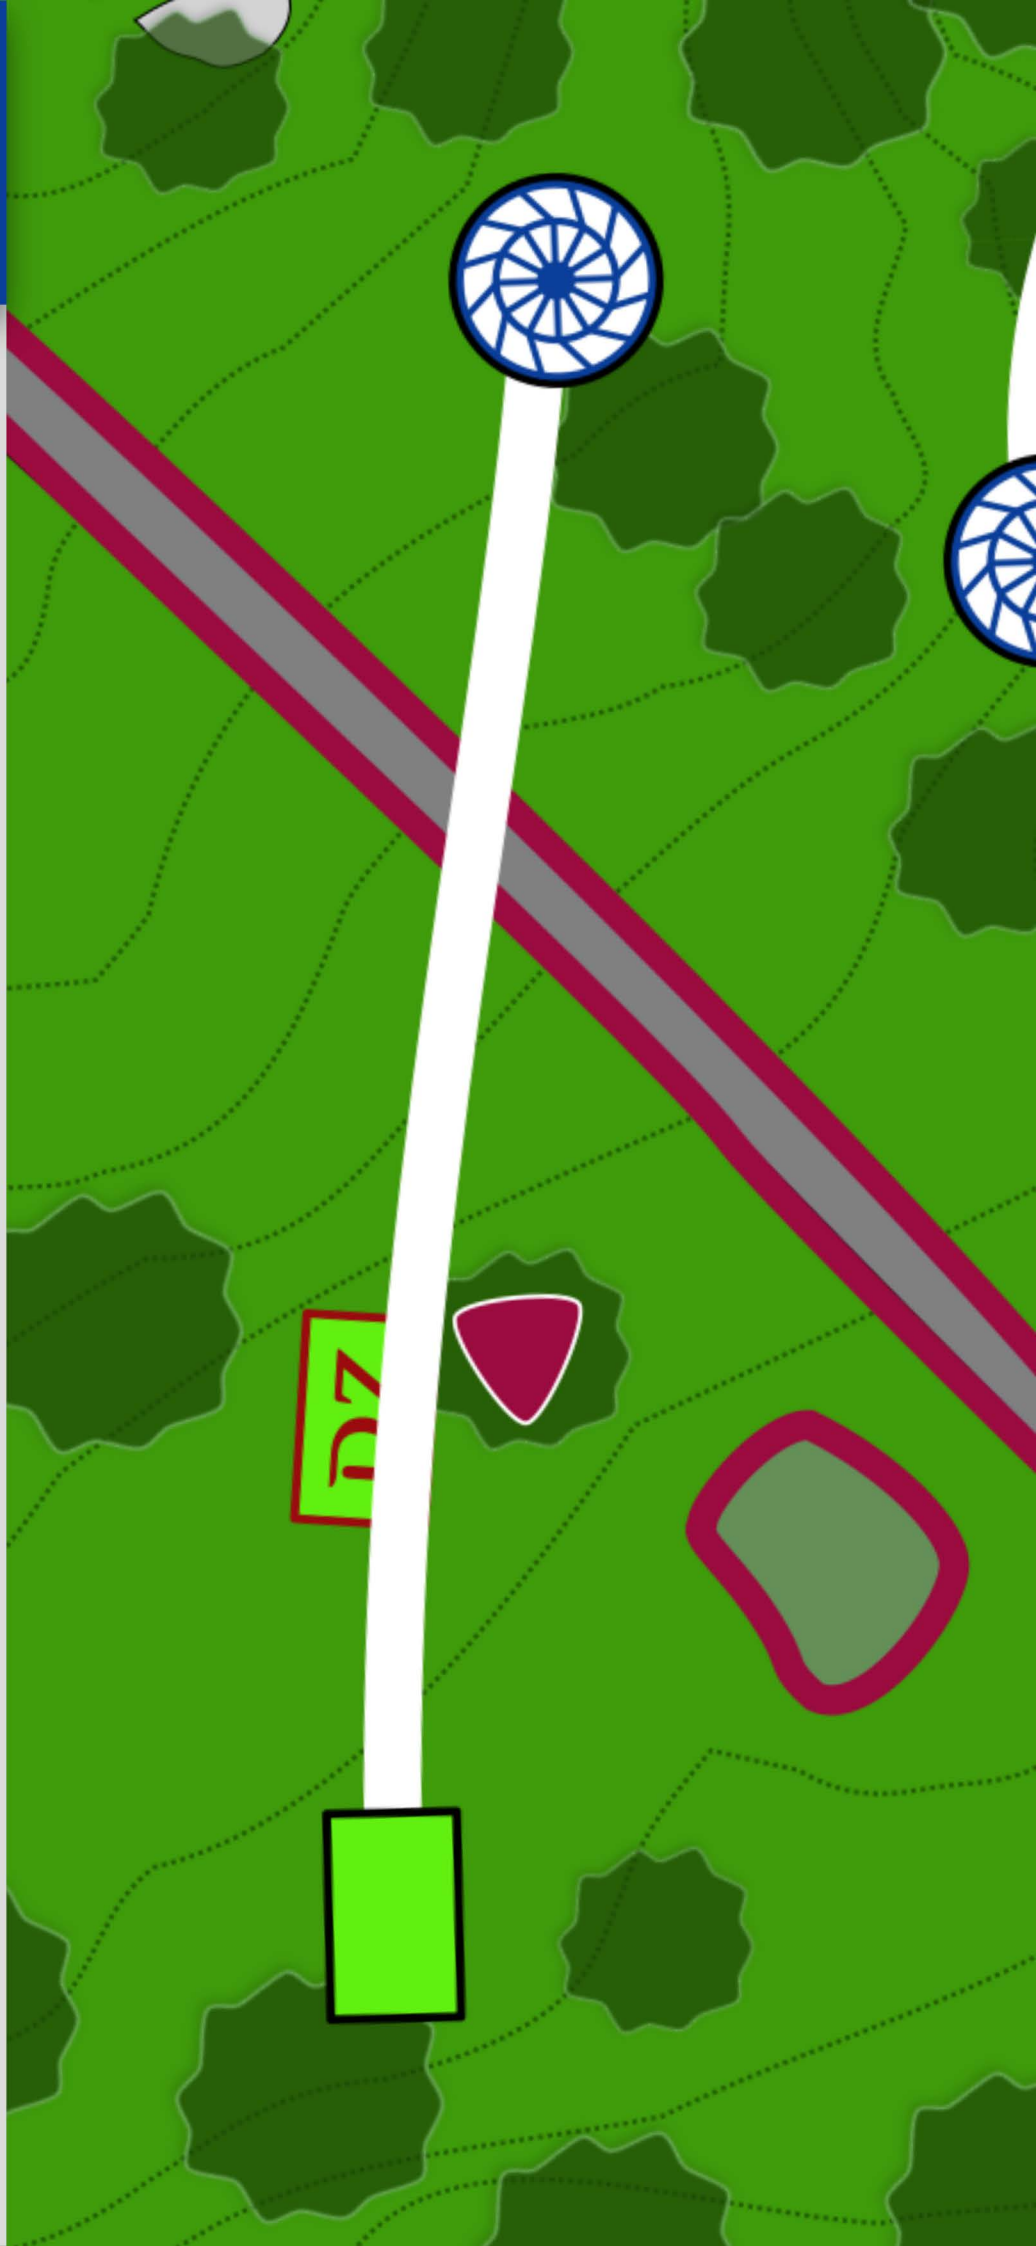

Regler

Mando til venstre
for markert tre

DZ ved tre

OB vei og lekestativ

**Hull
16**

PAR

3

72m