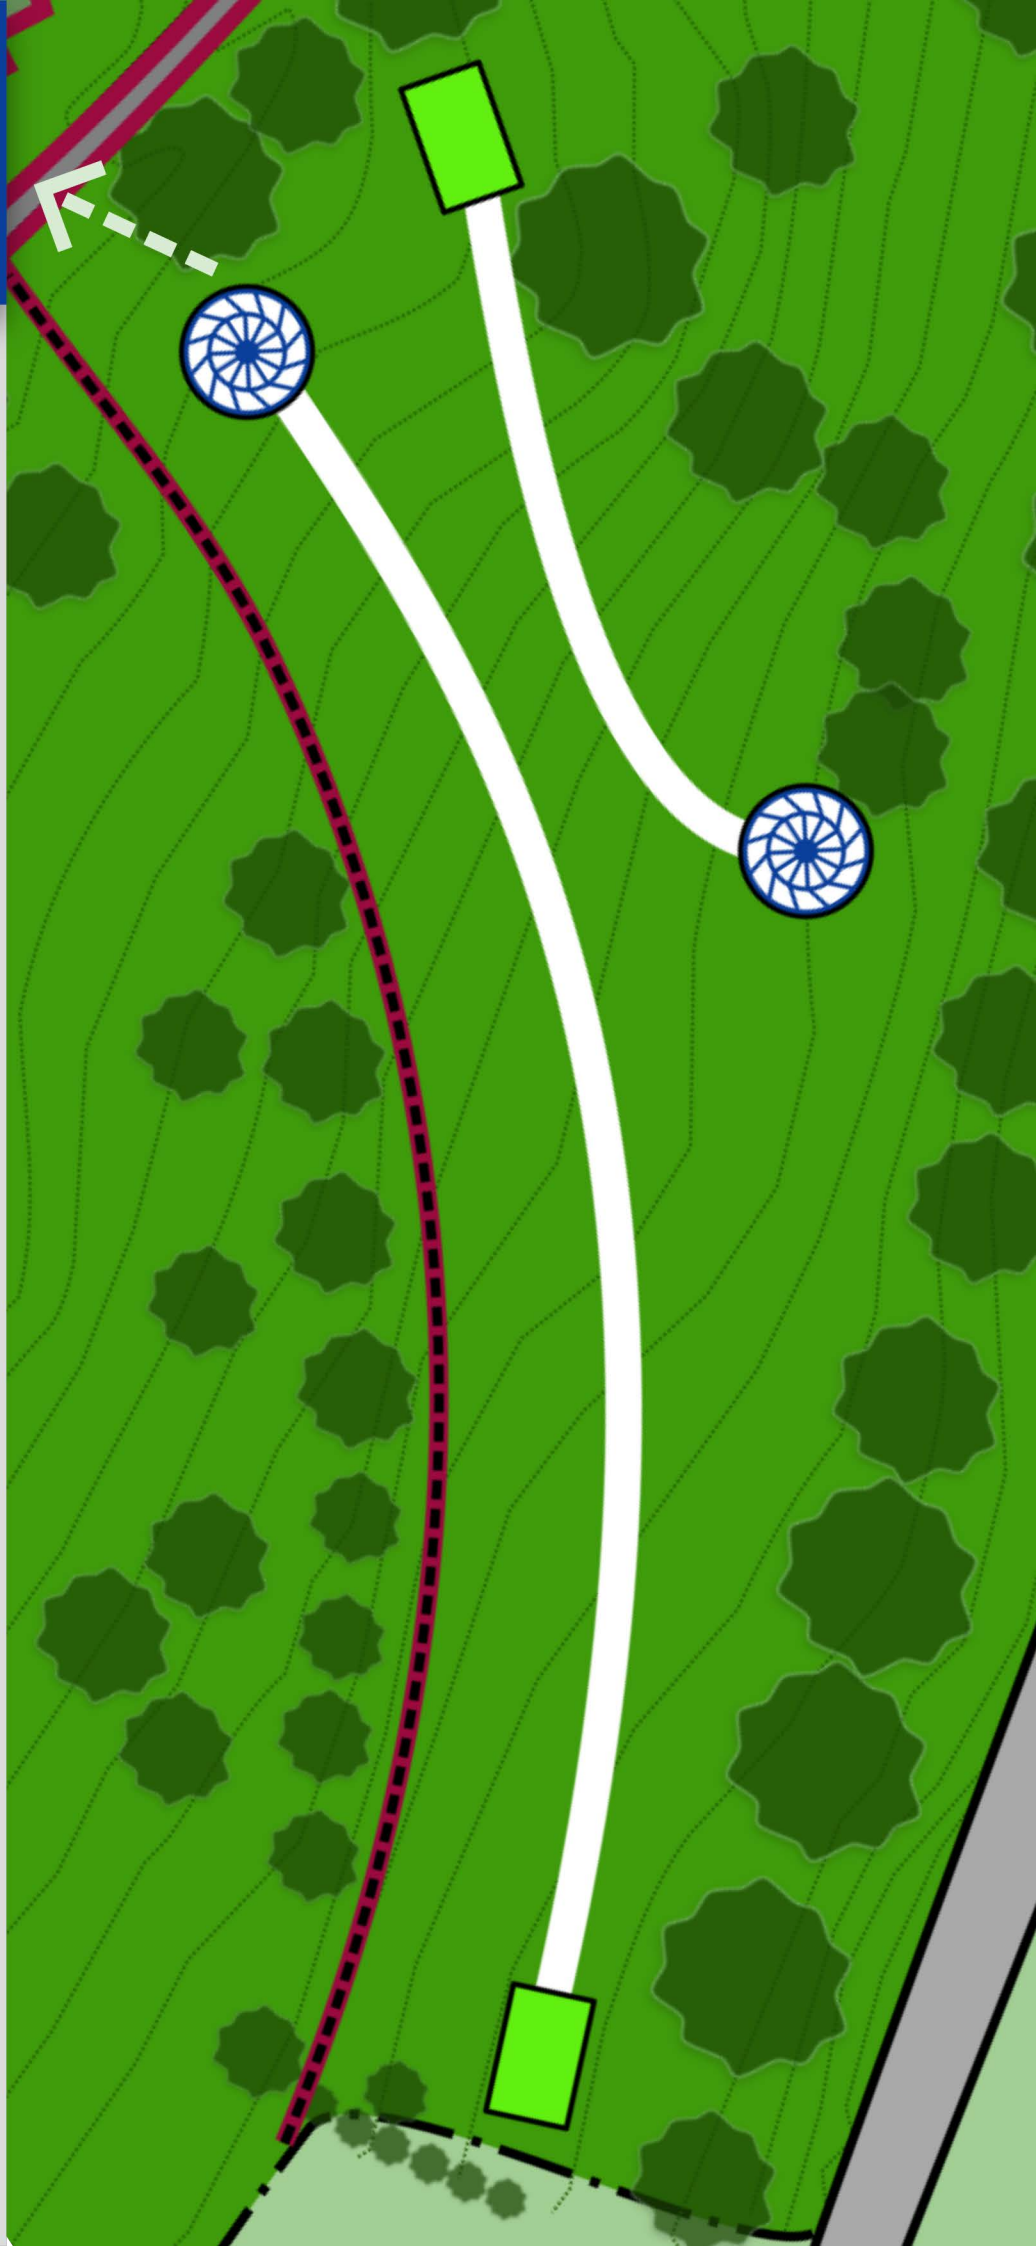

OB gjerde til
venstre og vei
bak kurv

Hull 9

PAR

3

55m

+4m ↗

Regler

OB vei og
lekeplass