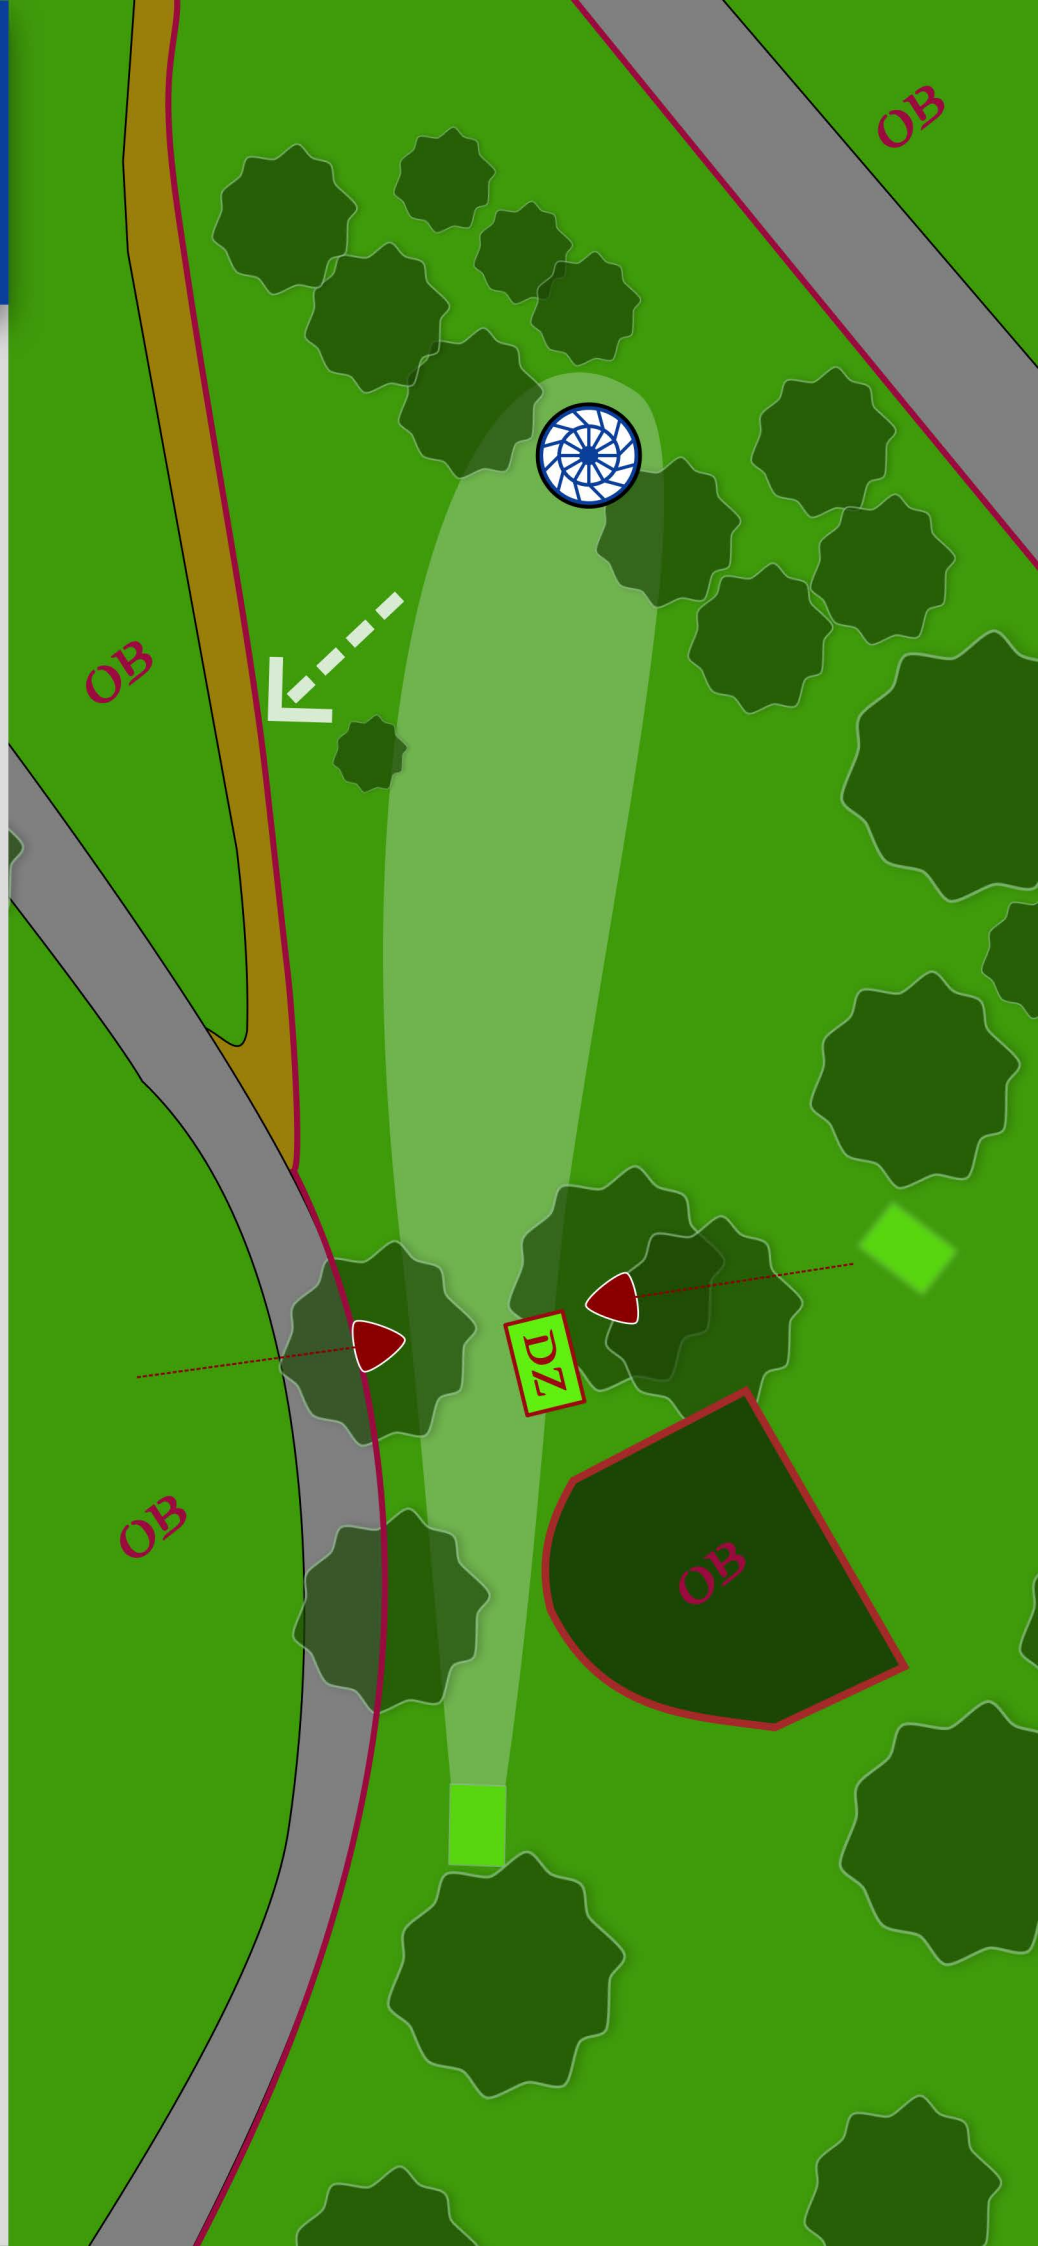

PAR

3

67m

+6m ↗

Regler

Dobbel Mando mellom
markerte trær
DZ ved bom
OB treningstativ,
grusvei, vei og toglinje

Hull
4

PAR