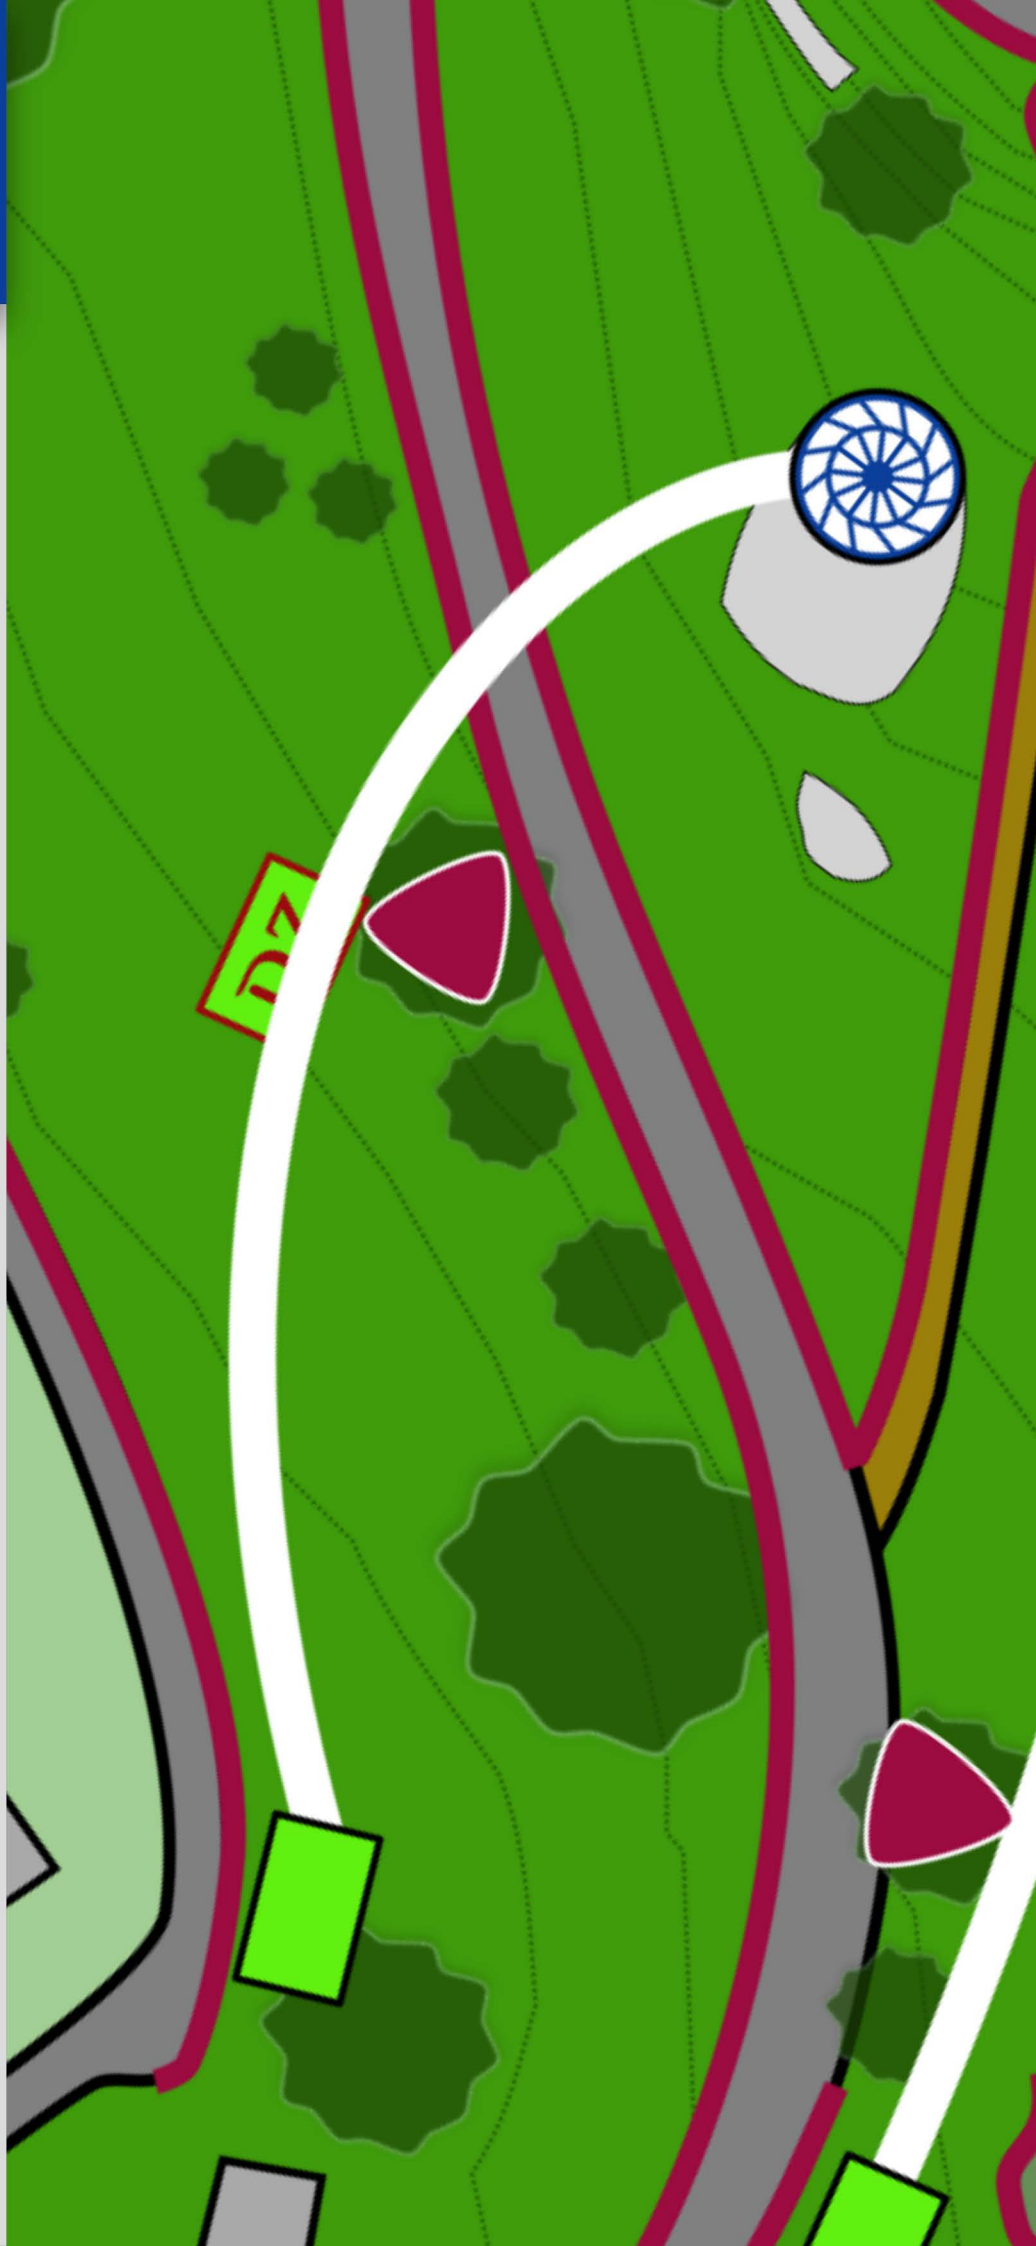

PAR

3

67m

+6m ↗

Regler

Dobbel Mando mellom
markerte trær
DZ ved bom
OB treningstativ,
grusvei, vei og toglinje

Hull
4

PAR

4

85m

+7m ↗

Regler

Mando til venstre
for markert tre
OB vei og grusvei

Hull
5

PAR

3