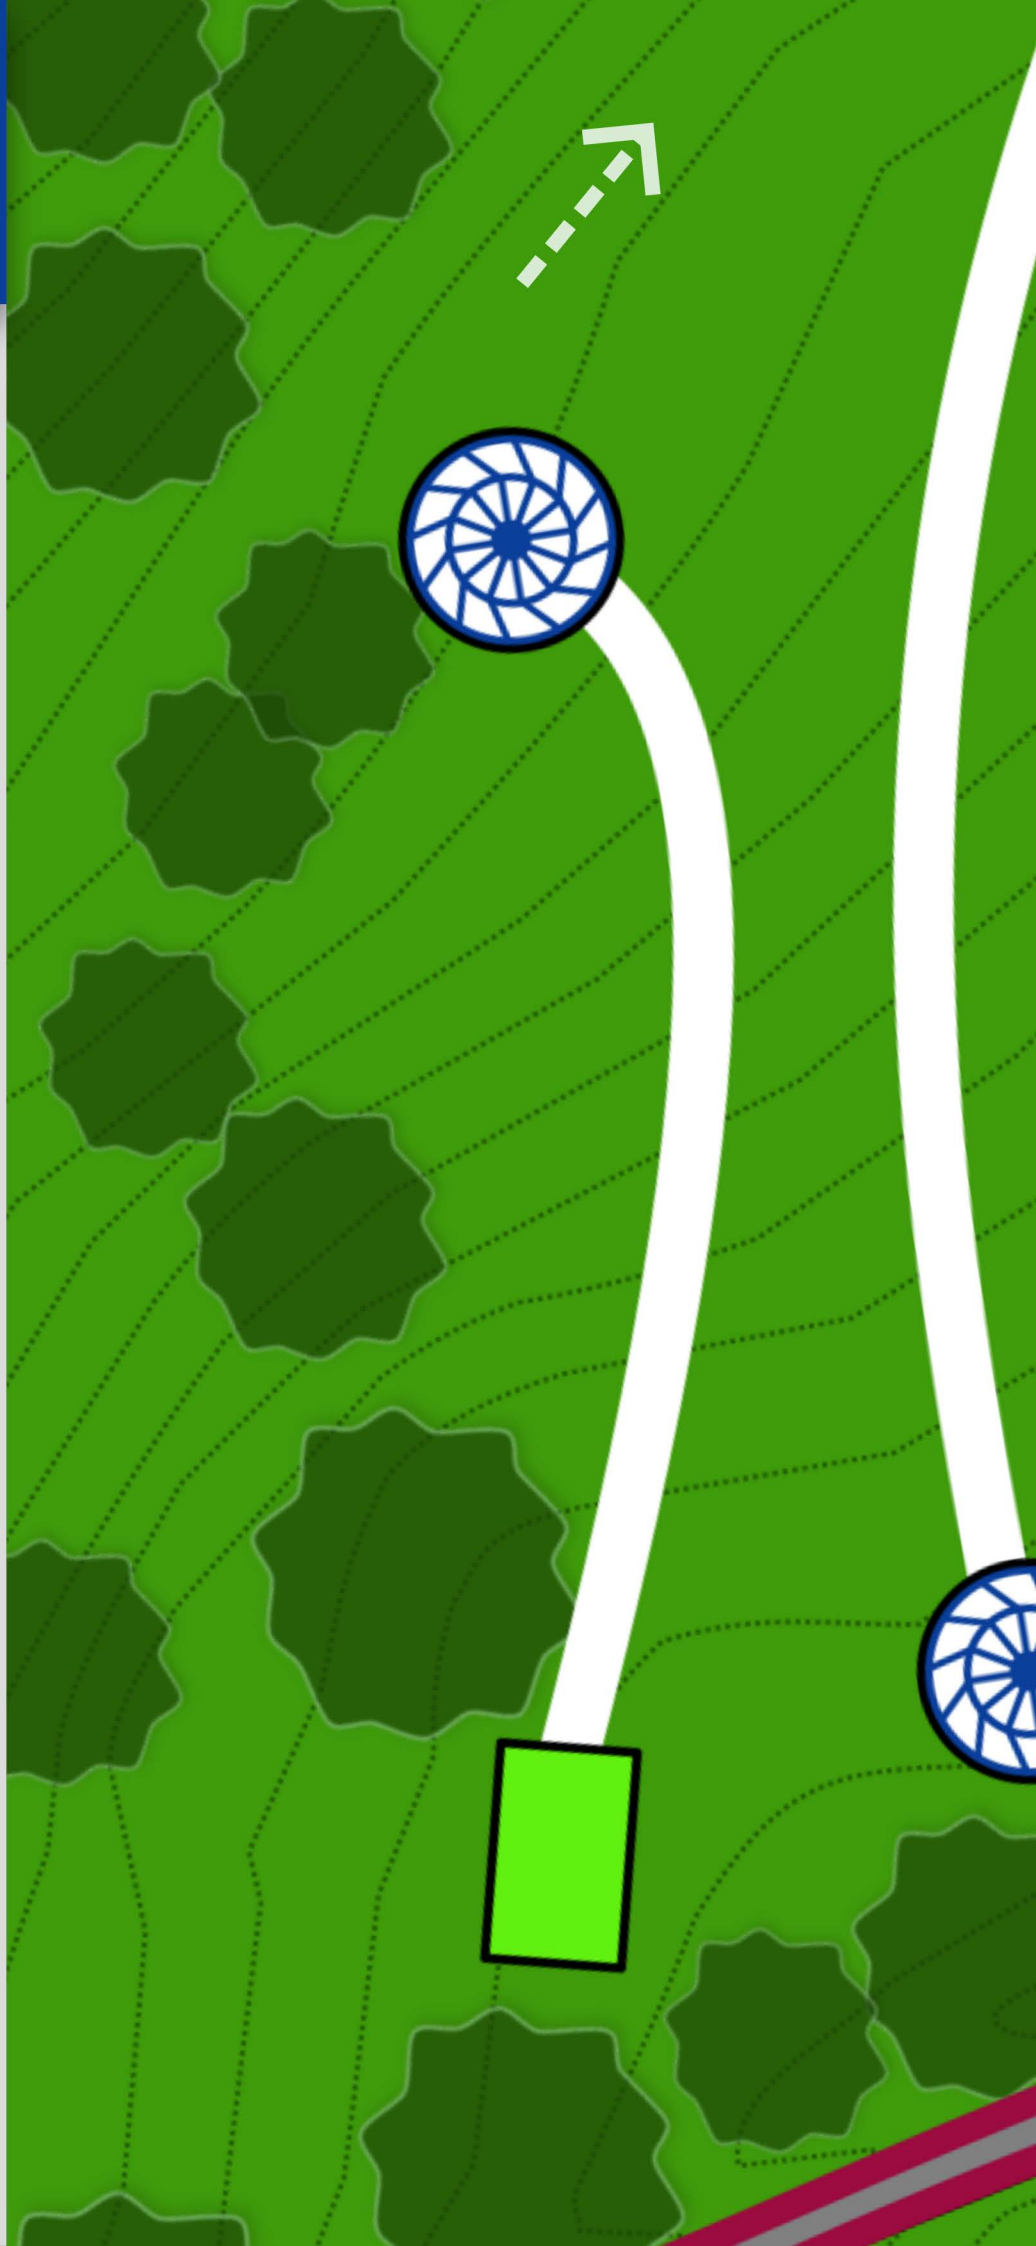

Hull
7

PAR

3

57m

-10m ↘

Regler

Ikke kast hvis
noen er i bakken
på hull 8